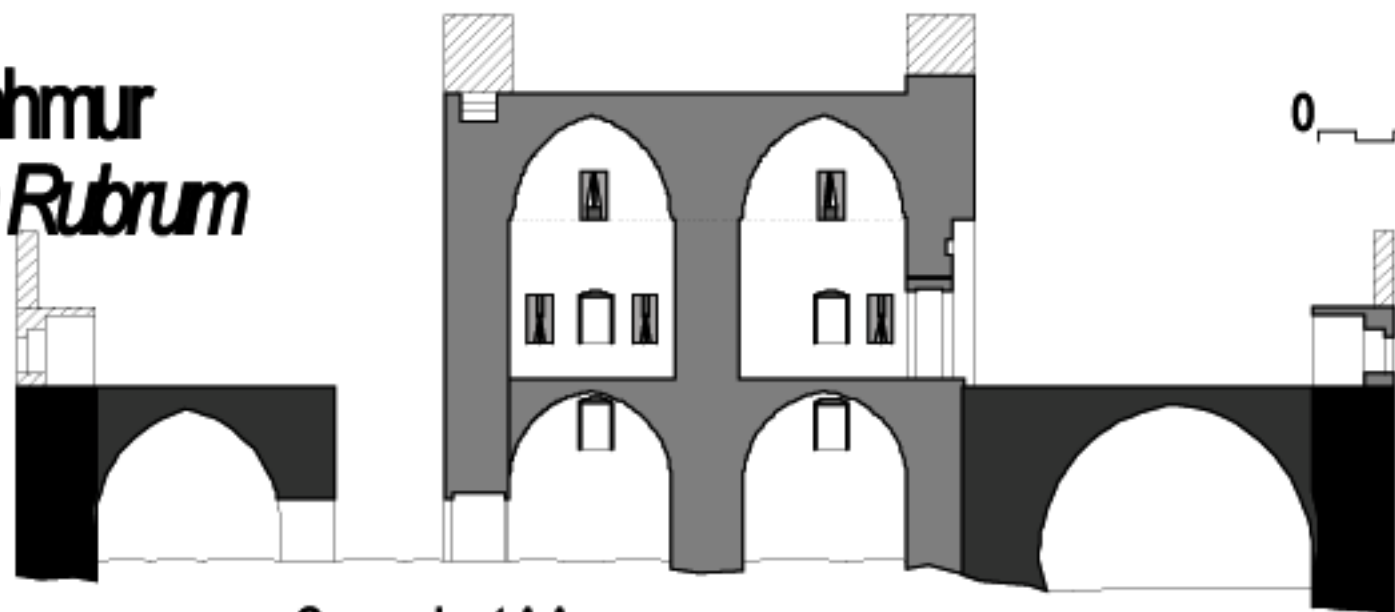

Plan au niveau 0

Plan au niveau 1

Plan au niveau 2

Qal'at Yahmur
Castrum Rubrum

0 5 10 m

Coupe suivant A-A

Relevé B. Michaudel
Dessin J. Mesqui

Porte du second niveau

Porte principale de l'enceinte

Qal'at Yahmur
Castrum Rubrum
Château Rouge

Archère du second niveau

Archère de l'enceinte principale