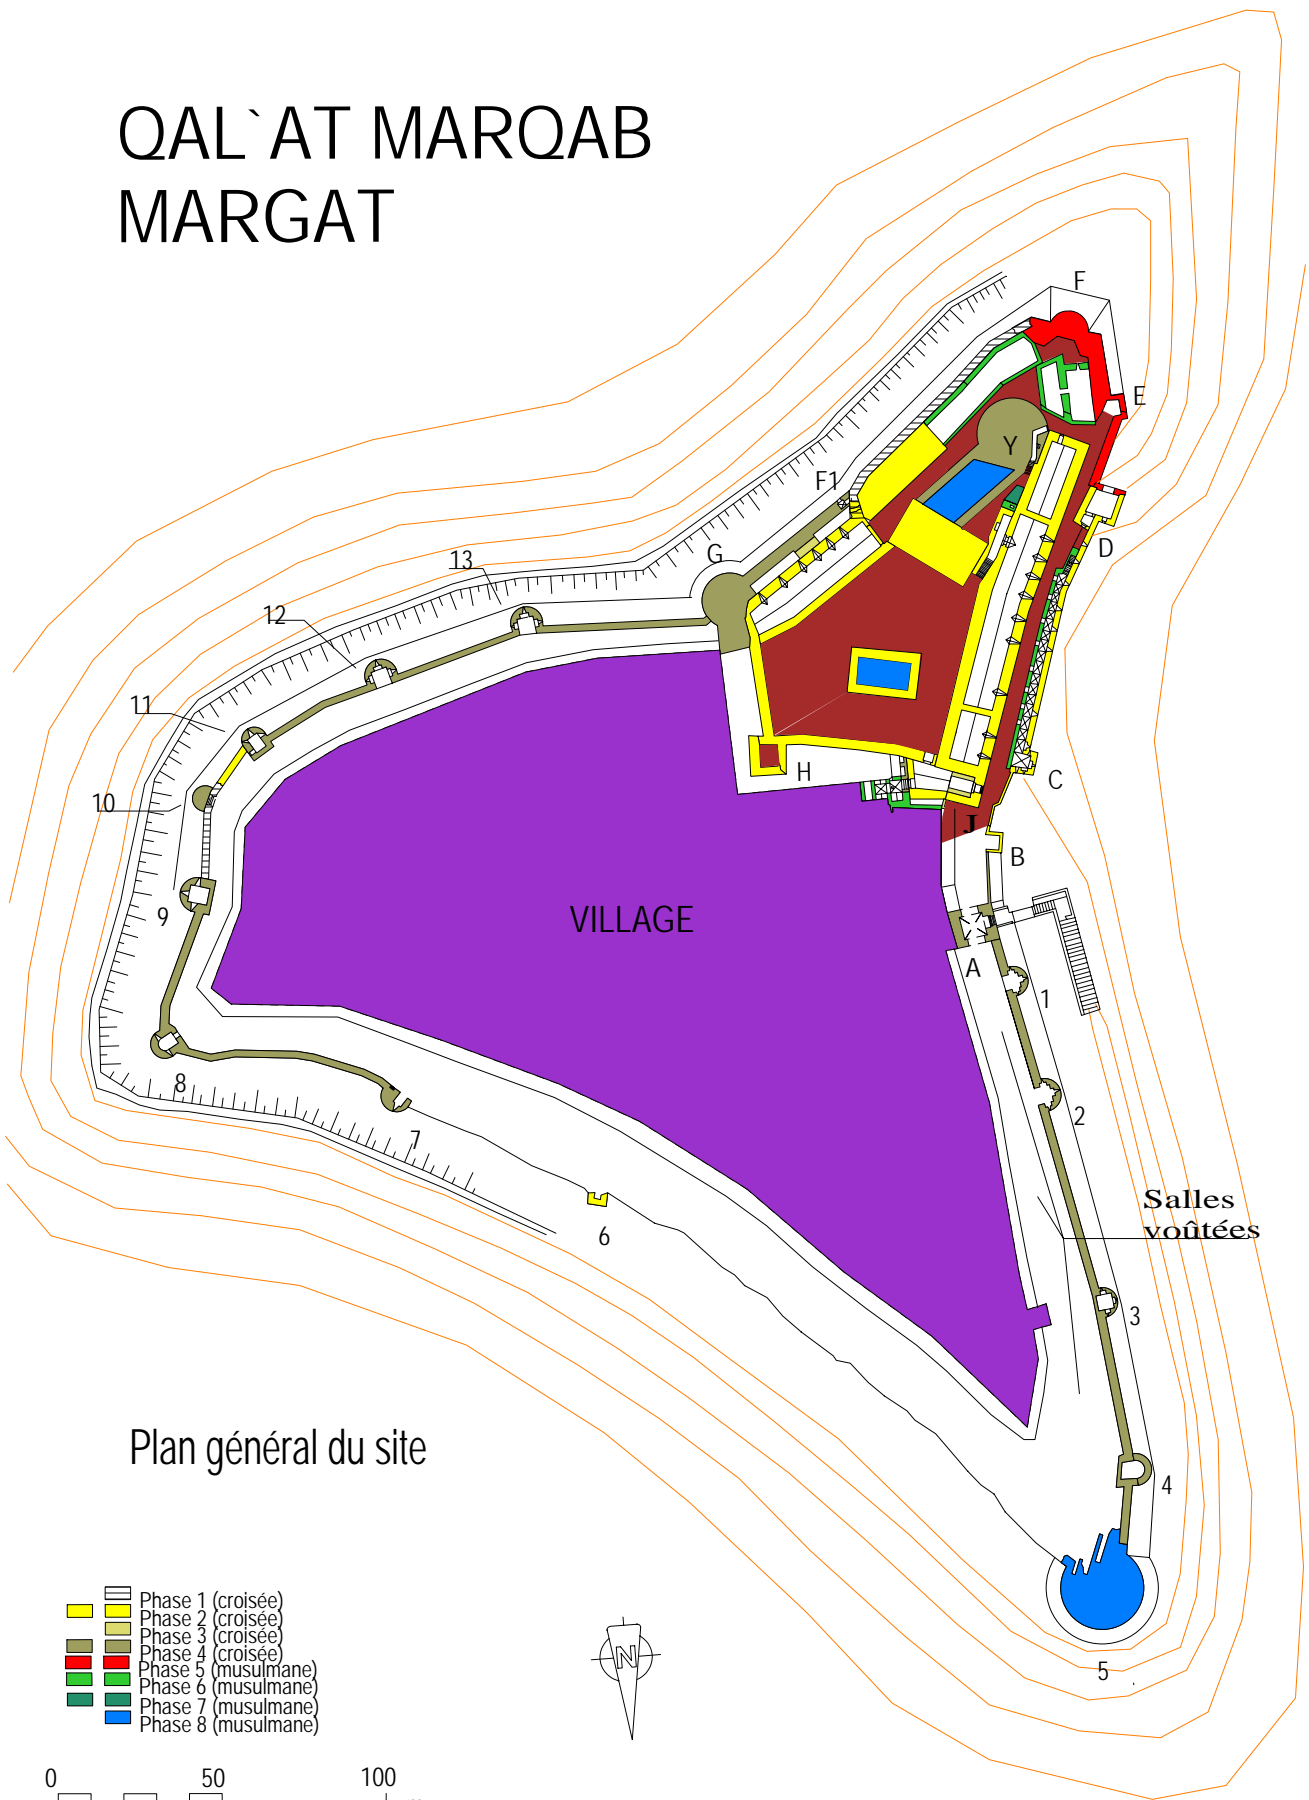

QAL`AT MARQAB MARGAT

Plan général du site

- Phase 1 (croisée)
- Phase 2 (croisée)
- Phase 3 (croisée)
- Phase 4 (croisée)
- Phase 5 (musulmane)
- Phase 6 (musulmane)
- Phase 7 (musulmane)
- Phase 8 (musulmane)

0 50 100 m

-  Phase 1 (croisée)
-  Phase 2 (croisée)
-  Phase 3 (croisée)
-  Phase 4 (croisée)
-  Phase 5 (musulmane)
-  Phase 6 (musulmane)
-  Phase 7 (musulmane)
-  Terrasses

QAL'AT MARQAB
Le Château

Niveau fonctionnel -1

QAL' AT MARQAB Le Château

Niveau fonctionnel 0

-  Phase 1 (croisée)
-  Phase 2 (croisée)
-  Phase 3 (croisée)
-  Phase 4 (croisée)
-  Phase 5 (musulmane)
-  Phase 6 (musulmane)
-  Phase 7 (musulmane)
-  Phase 8 (musulmane)

QAL'AT MARQAB Le Château