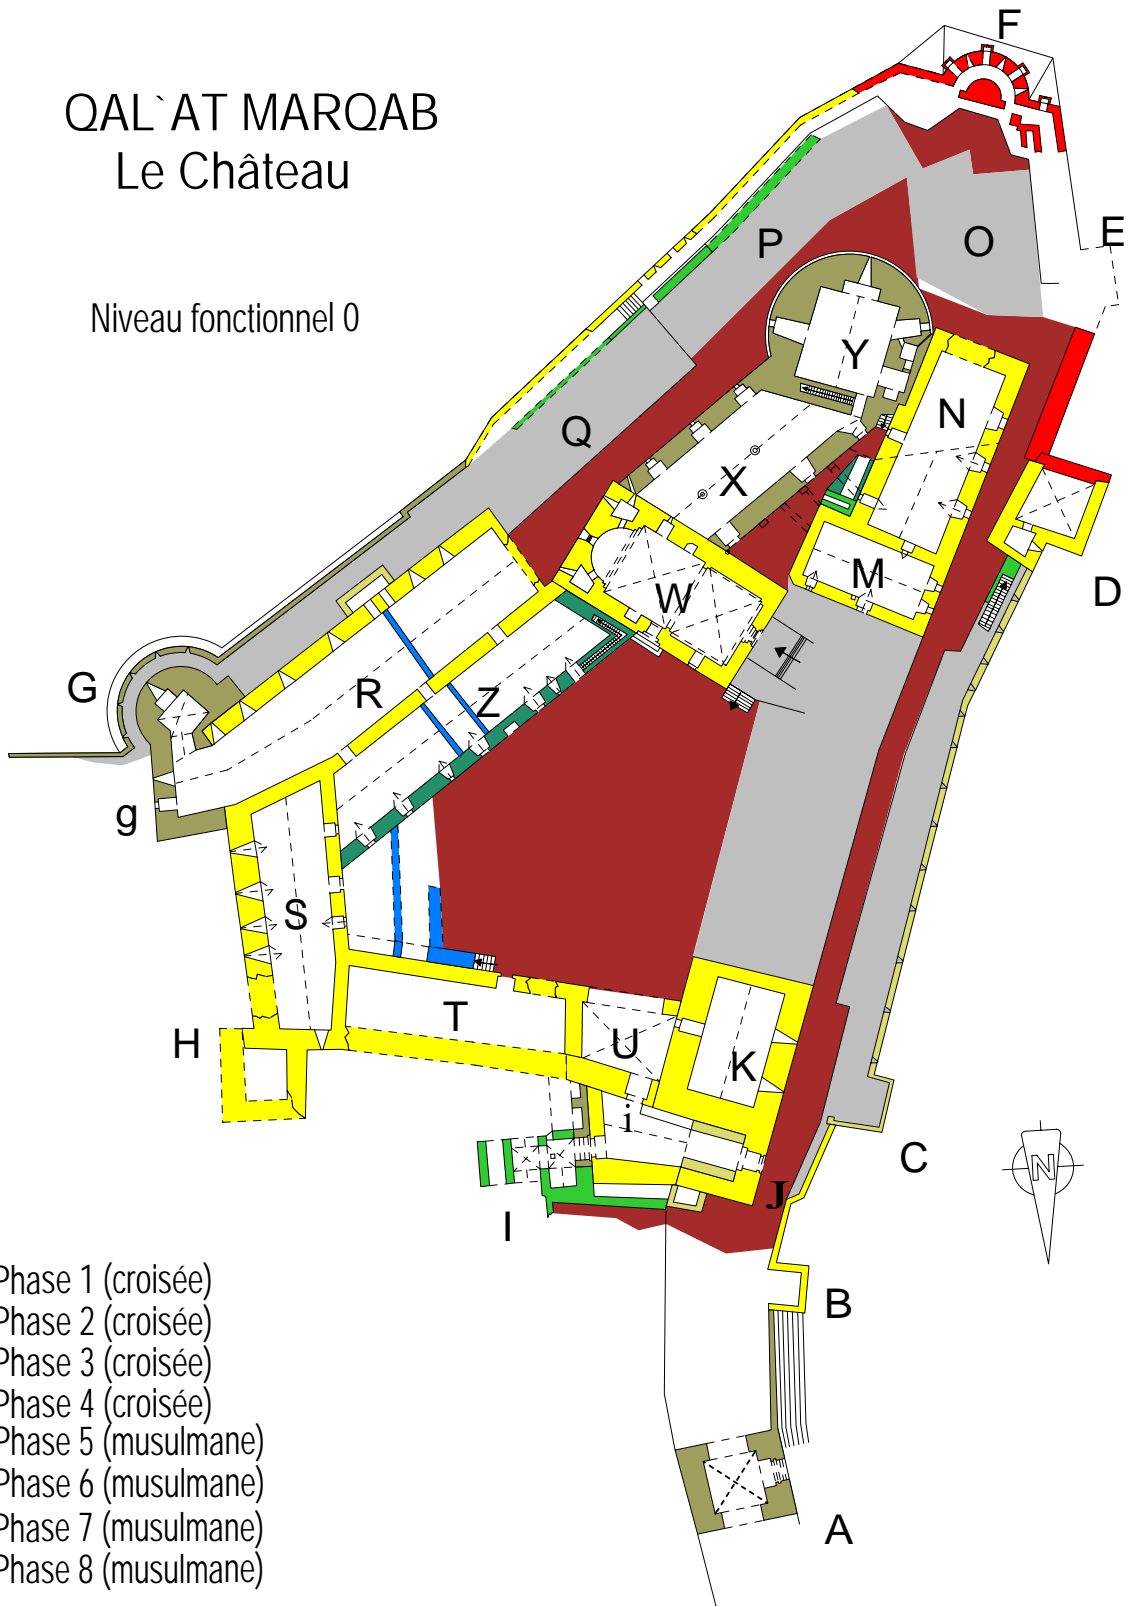

QAL`AT MARQAB MARGAT

Plan général du site

- Phase 1 (croisée)
- Phase 2 (croisée)
- Phase 3 (croisée)
- Phase 4 (croisée)
- Phase 5 (musulmane)
- Phase 6 (musulmane)
- Phase 7 (musulmane)
- Phase 8 (musulmane)

0 50 100 m

-  Phase 1 (croisée)
-  Phase 2 (croisée)
-  Phase 3 (croisée)
-  Phase 4 (croisée)
-  Phase 5 (musulmane)
-  Phase 6 (musulmane)
-  Phase 7 (musulmane)
-  Terrasses

QAL'AT MARQAB
Le Château

Niveau fonctionnel -1

QAL' AT MARQAB Le Château

Niveau fonctionnel 0

-  Phase 1 (croisée)
-  Phase 2 (croisée)
-  Phase 3 (croisée)
-  Phase 4 (croisée)
-  Phase 5 (musulmane)
-  Phase 6 (musulmane)
-  Phase 7 (musulmane)
-  Phase 8 (musulmane)