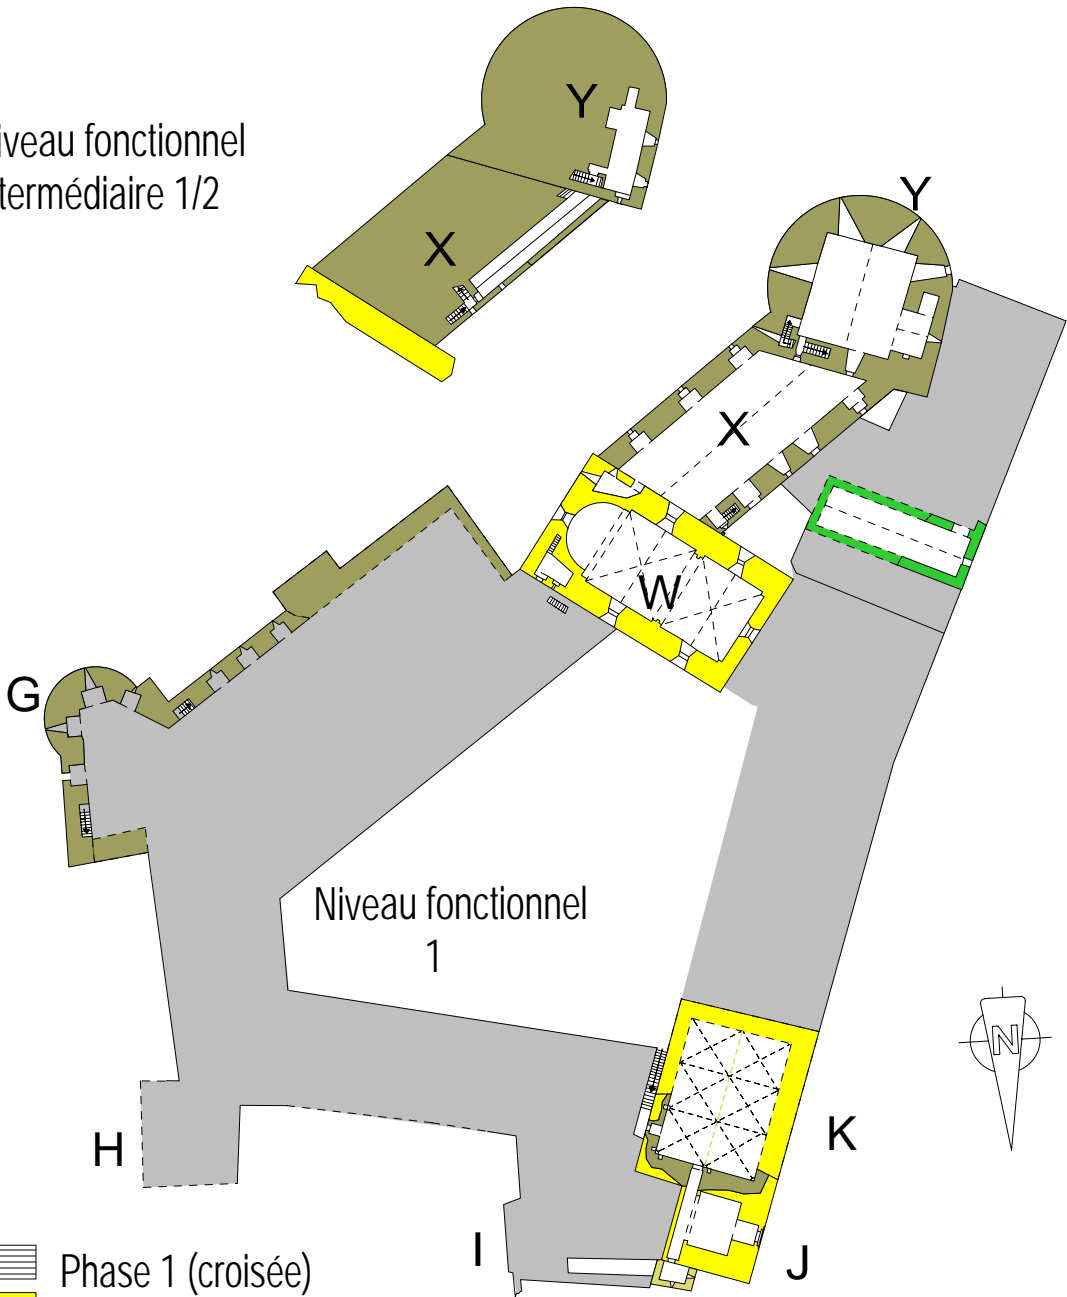

0 50 100 m

-  Phase 1 (croisée)
-  Phase 2 (croisée)
-  Phase 3 (croisée)
-  Phase 4 (croisée)
-  Phase 5 (musulmane)
-  Phase 6 (musulmane)
-  Phase 7 (musulmane)
-  Terrasses

QAL'AT MARQAB
Le Château

Niveau fonctionnel -1

QAL' AT MARQAB Le Château

Niveau fonctionnel 0

-  Phase 1 (croisée)
-  Phase 2 (croisée)
-  Phase 3 (croisée)
-  Phase 4 (croisée)
-  Phase 5 (musulmane)
-  Phase 6 (musulmane)
-  Phase 7 (musulmane)
-  Phase 8 (musulmane)

Niveau fonctionnel
intermédiaire 1/2

- | | |
|---|---------------------|
|  | Phase 1 (croisée) |
|  | Phase 2 (croisée) |
|  | Phase 3 (croisée) |
|  | Phase 4 (croisée) |
|  | Phase 5 (musulmane) |
|  | Phase 6 (musulmane) |
|  | Phase 7 (musulmane) |
|  | Phase 8 (musulmane) |