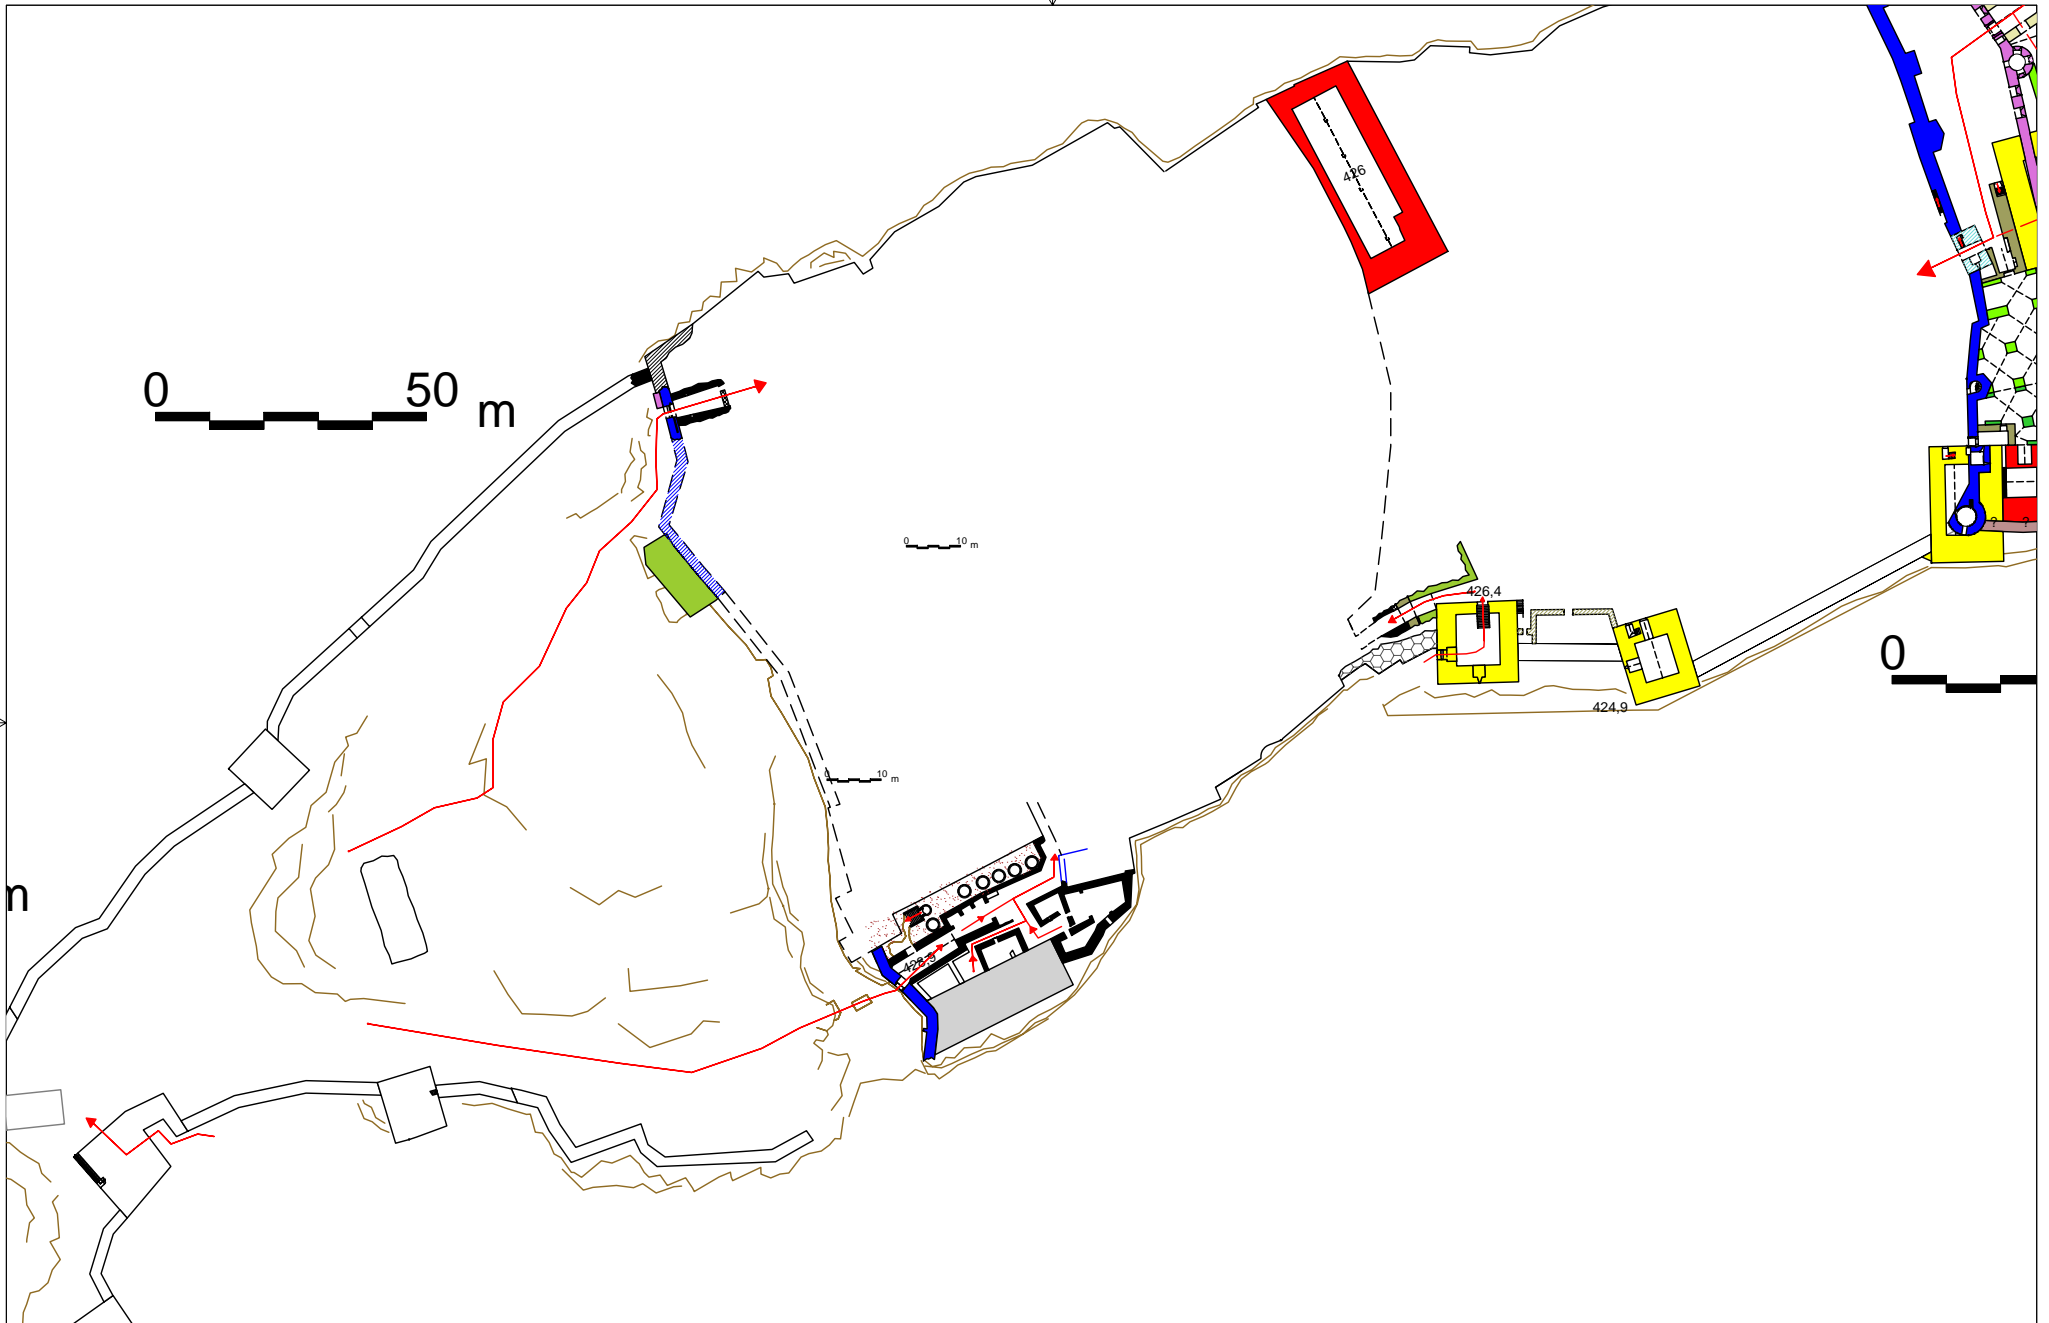

TITRE Sahyoun. Plan de la ville haute
pour les niveaux 420-424 m

DATE 05/2002

AUTEURS DU RELEVÉ Ph.Dangles, L.Decock, C.Devais, R. El-Hoyek, D.El-Khoury, N.Faucherre, P.Label
J.Mesqui, B.Michaudel, C.Yovitchitch

DESSINATEURS Ph.Dangles, J.Mesqui, C.Yovitchitch
DESSIN FINAL J.Mesqui

TITRE Sahyoun. Plan de la ville haute
pour les niveaux 424-428 m

DATE 05/2002

AUTEURS DU RELEVÉ Ph.Dangles, L.Decock, C.Devais, R. El-Hoyek, D.El-Khoury, N.Faucherre, P.Label
J.Mesqui, B.Michaudel, C.Yovitchitch

DESSINATEURS Ph.Dangles, J.Mesqui, C.Yovitchitch
DESSIN FINAL J.Mesqui

TITRE Sahyoun. Plan de la ville haute
pour les niveaux 434-438 m

DATE 05/2002

AUTEURS DU RELEVÉ Ph.Dangles, L.Decock, C.Devais, R. El-Hoyek, D.El-Khoury, N.Faucherre, P.Lebel
J.Mesqui, B.Michaudel, C.Yovitchitch