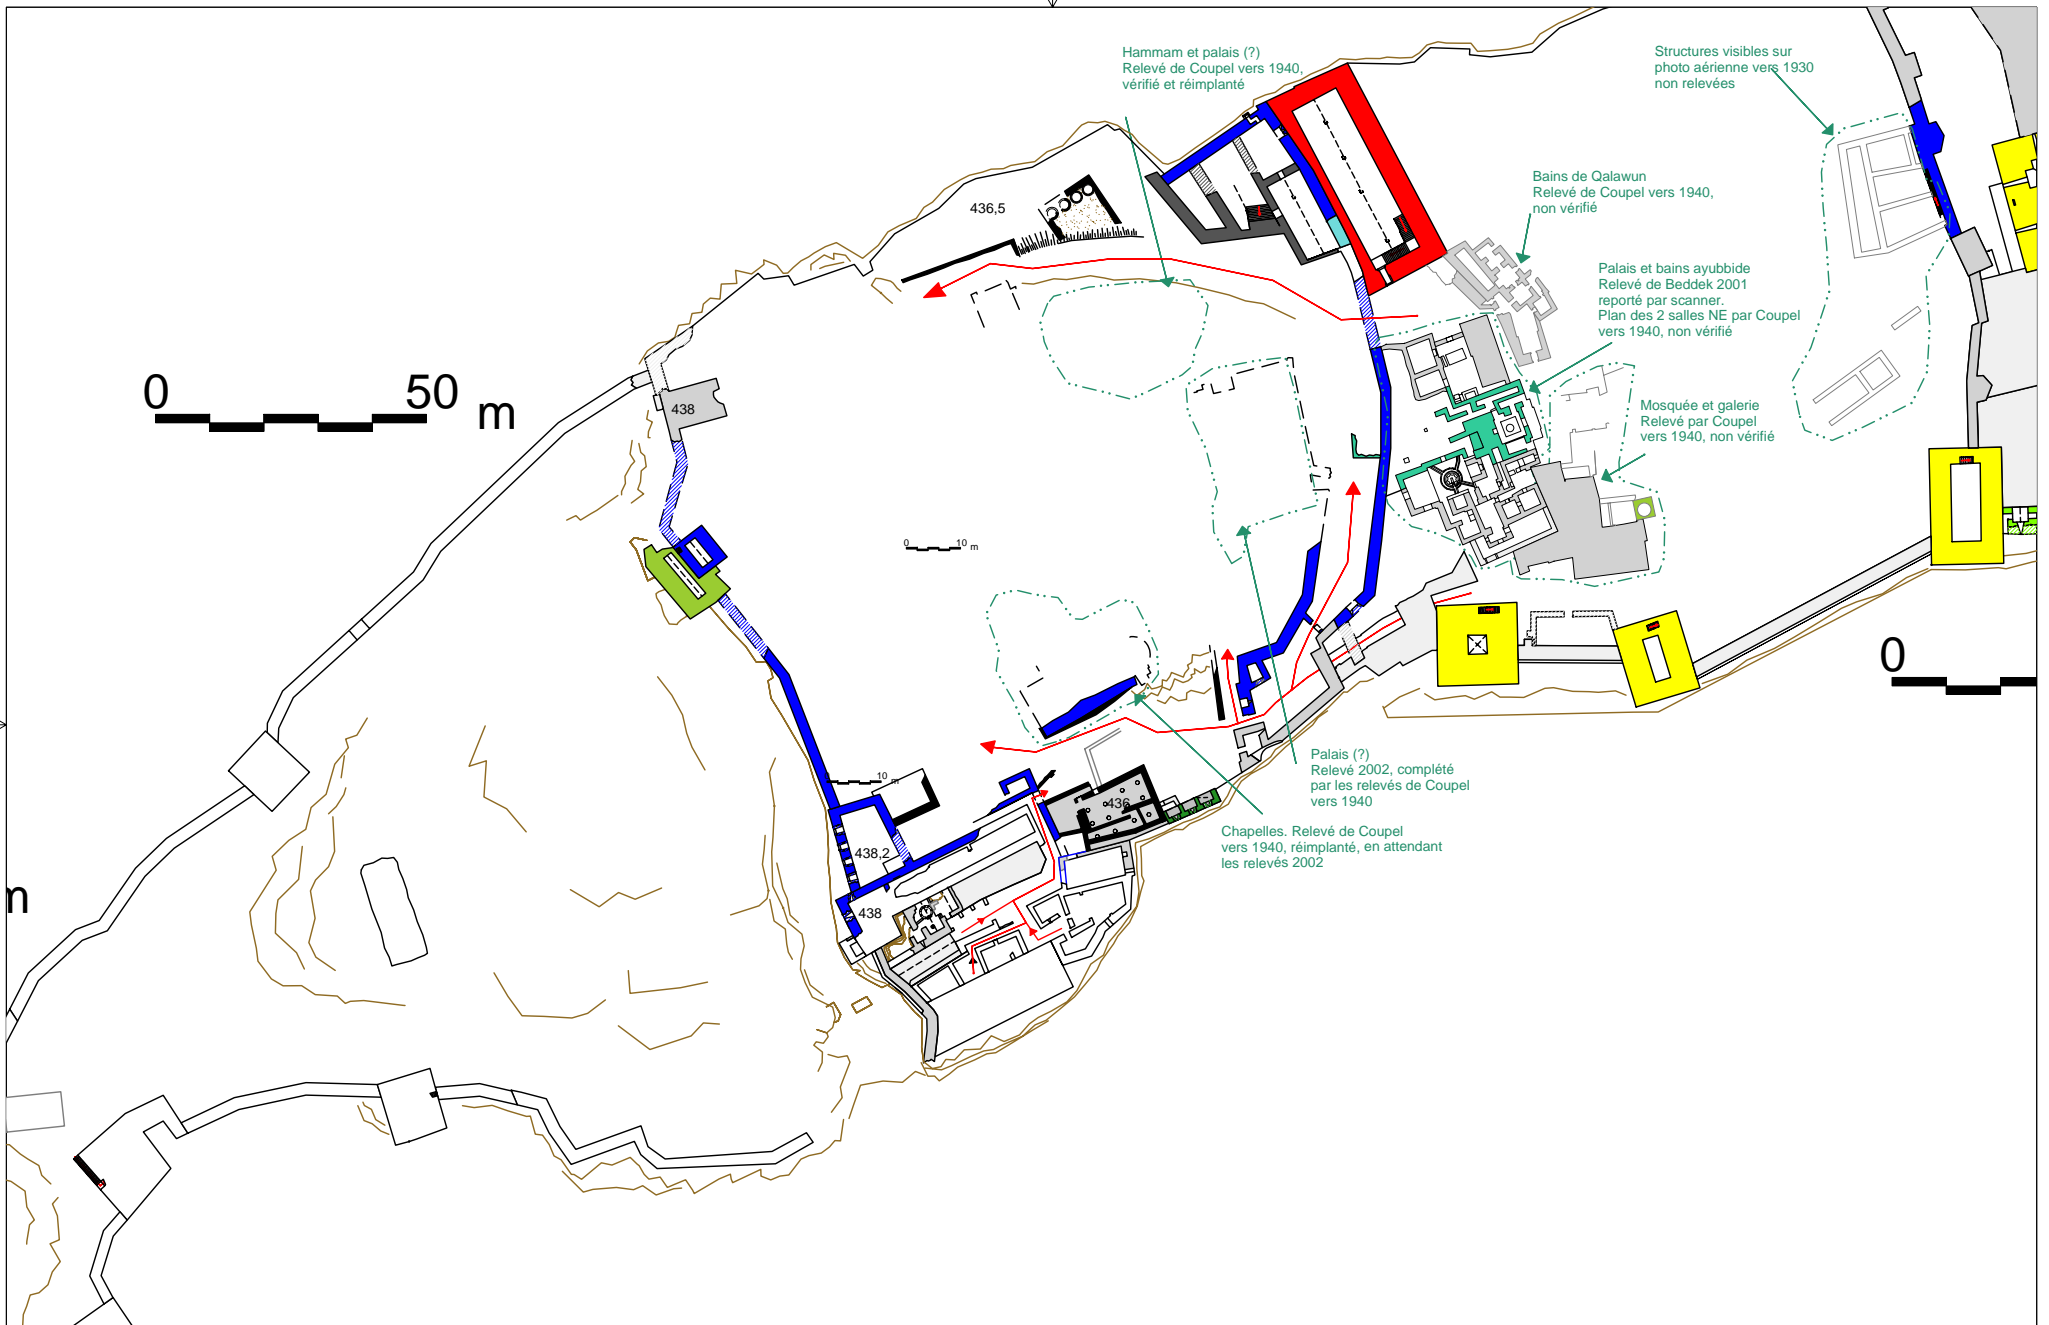

TITRE Sahyoun. Plan de la ville haute
pour les niveaux 434-438 m

DATE 05/2002

AUTEURS DU RELEVÉ Ph.Dangles, L.Decock, C.Devais, R. El-Hoyek, D.El-Khoury, N.Faucherre, P.Lebel
J.Mesqui, B.Michaudel, C.Yovitchitch

DESSINATEURS Ph.Dangles, J.Mesqui, C.Yovitchitch
DESSIN FINAL J.Mesqui