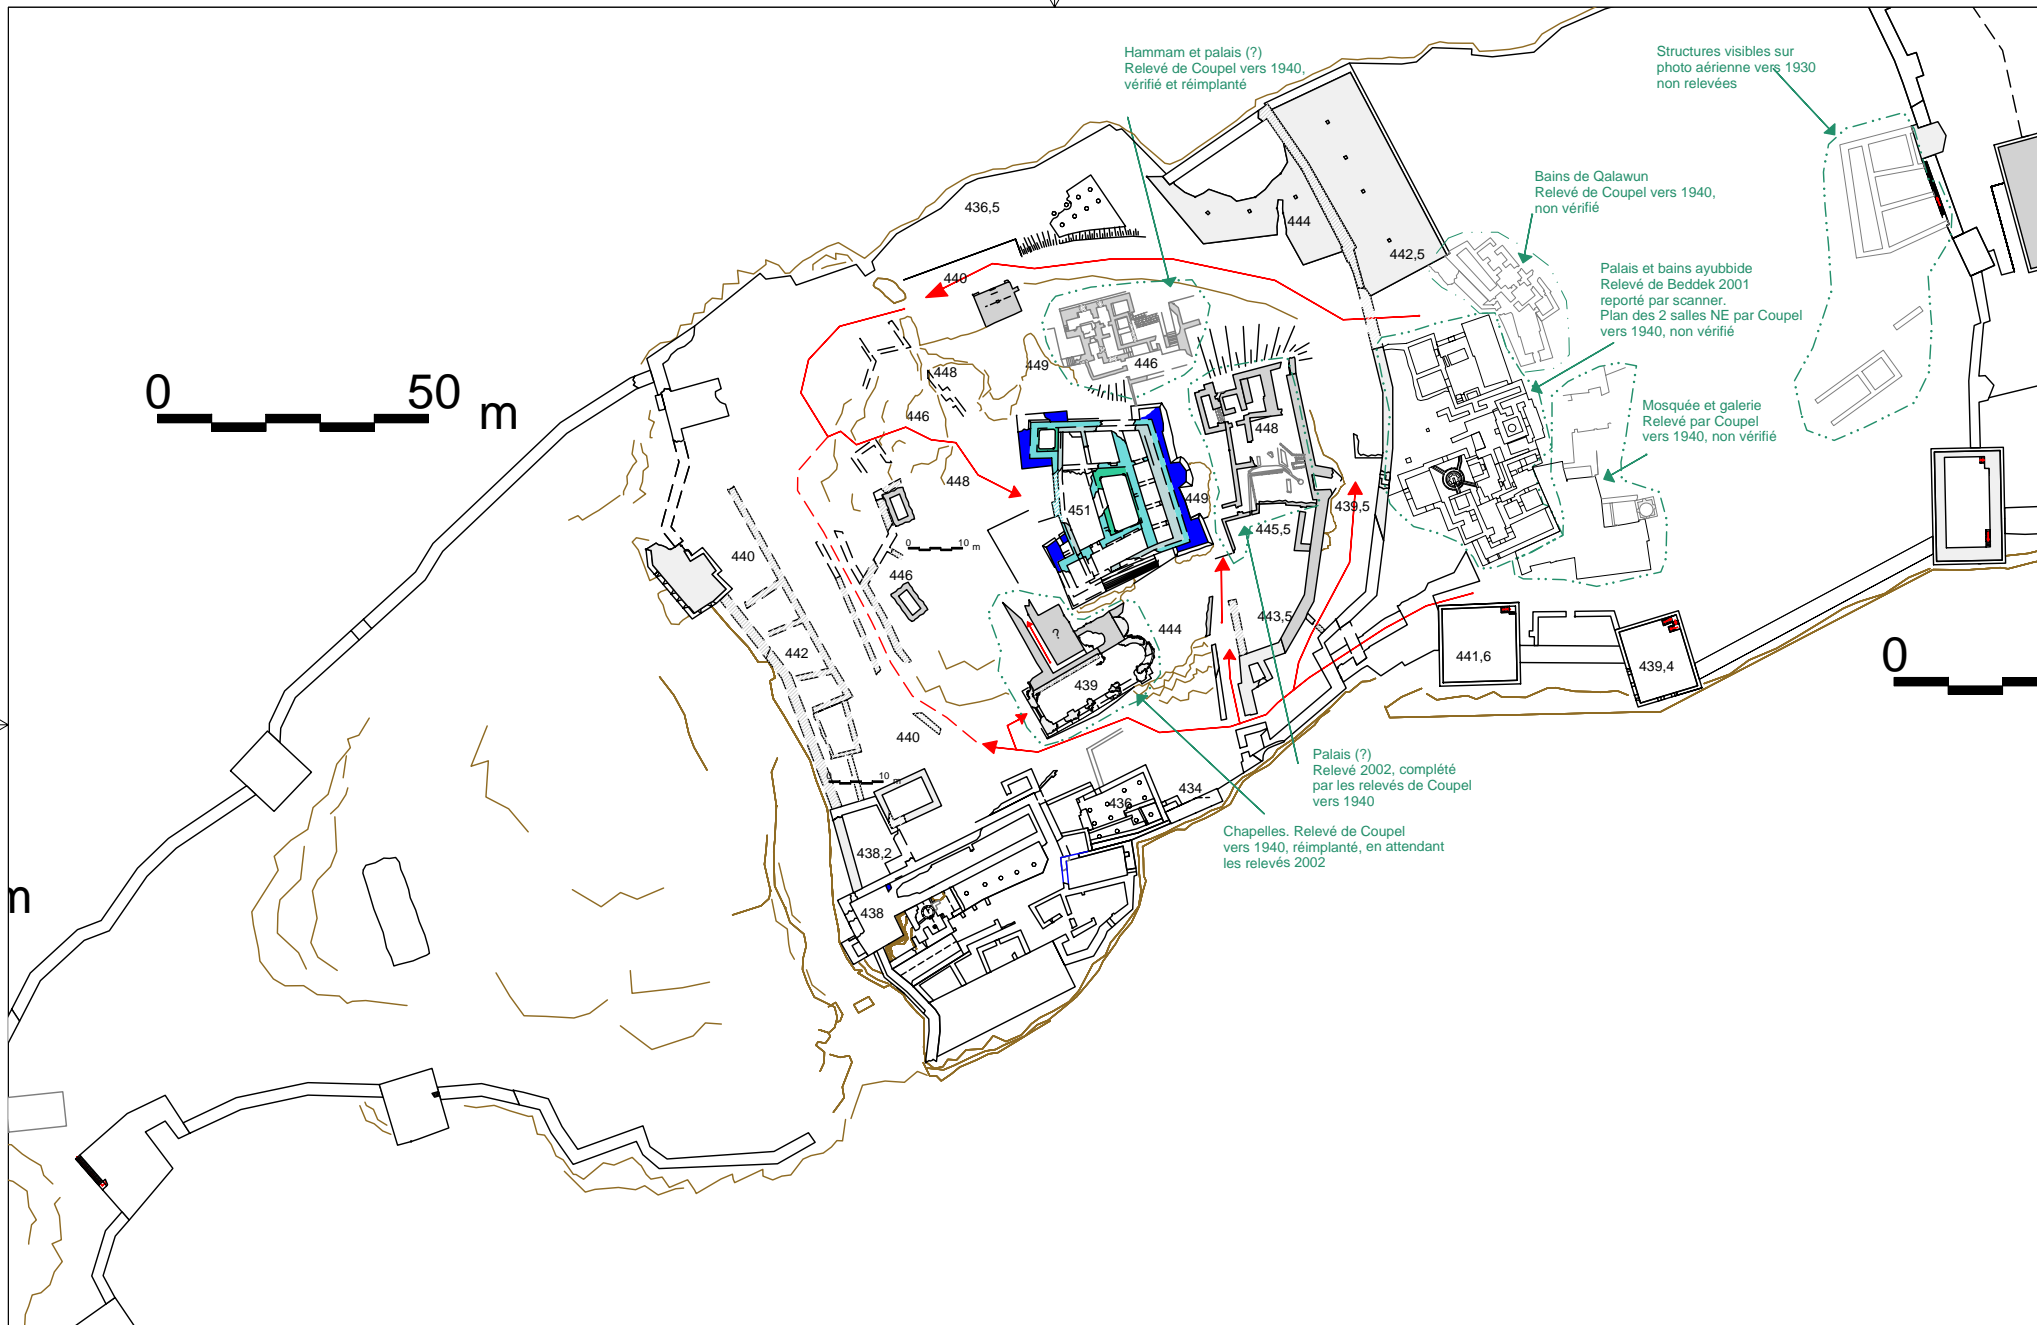

TITRE Sahyoun. Plan de la ville haute
pour les niveaux 450-455 m

DATE 05/2002

AUTEURS DU RELEVÉ Ph.Dangles, L.Decock, C.Devais, R. El-Hoyek, D.El-Khoury, N.Faucherre, P.Lebel
J.Mesqui, B.Michaudel, C.Yovitchitch

DESSINATEURS Ph.Dangles, J.Mesqui, C.Yovitchitch
DESSIN FINAL J.Mesqui