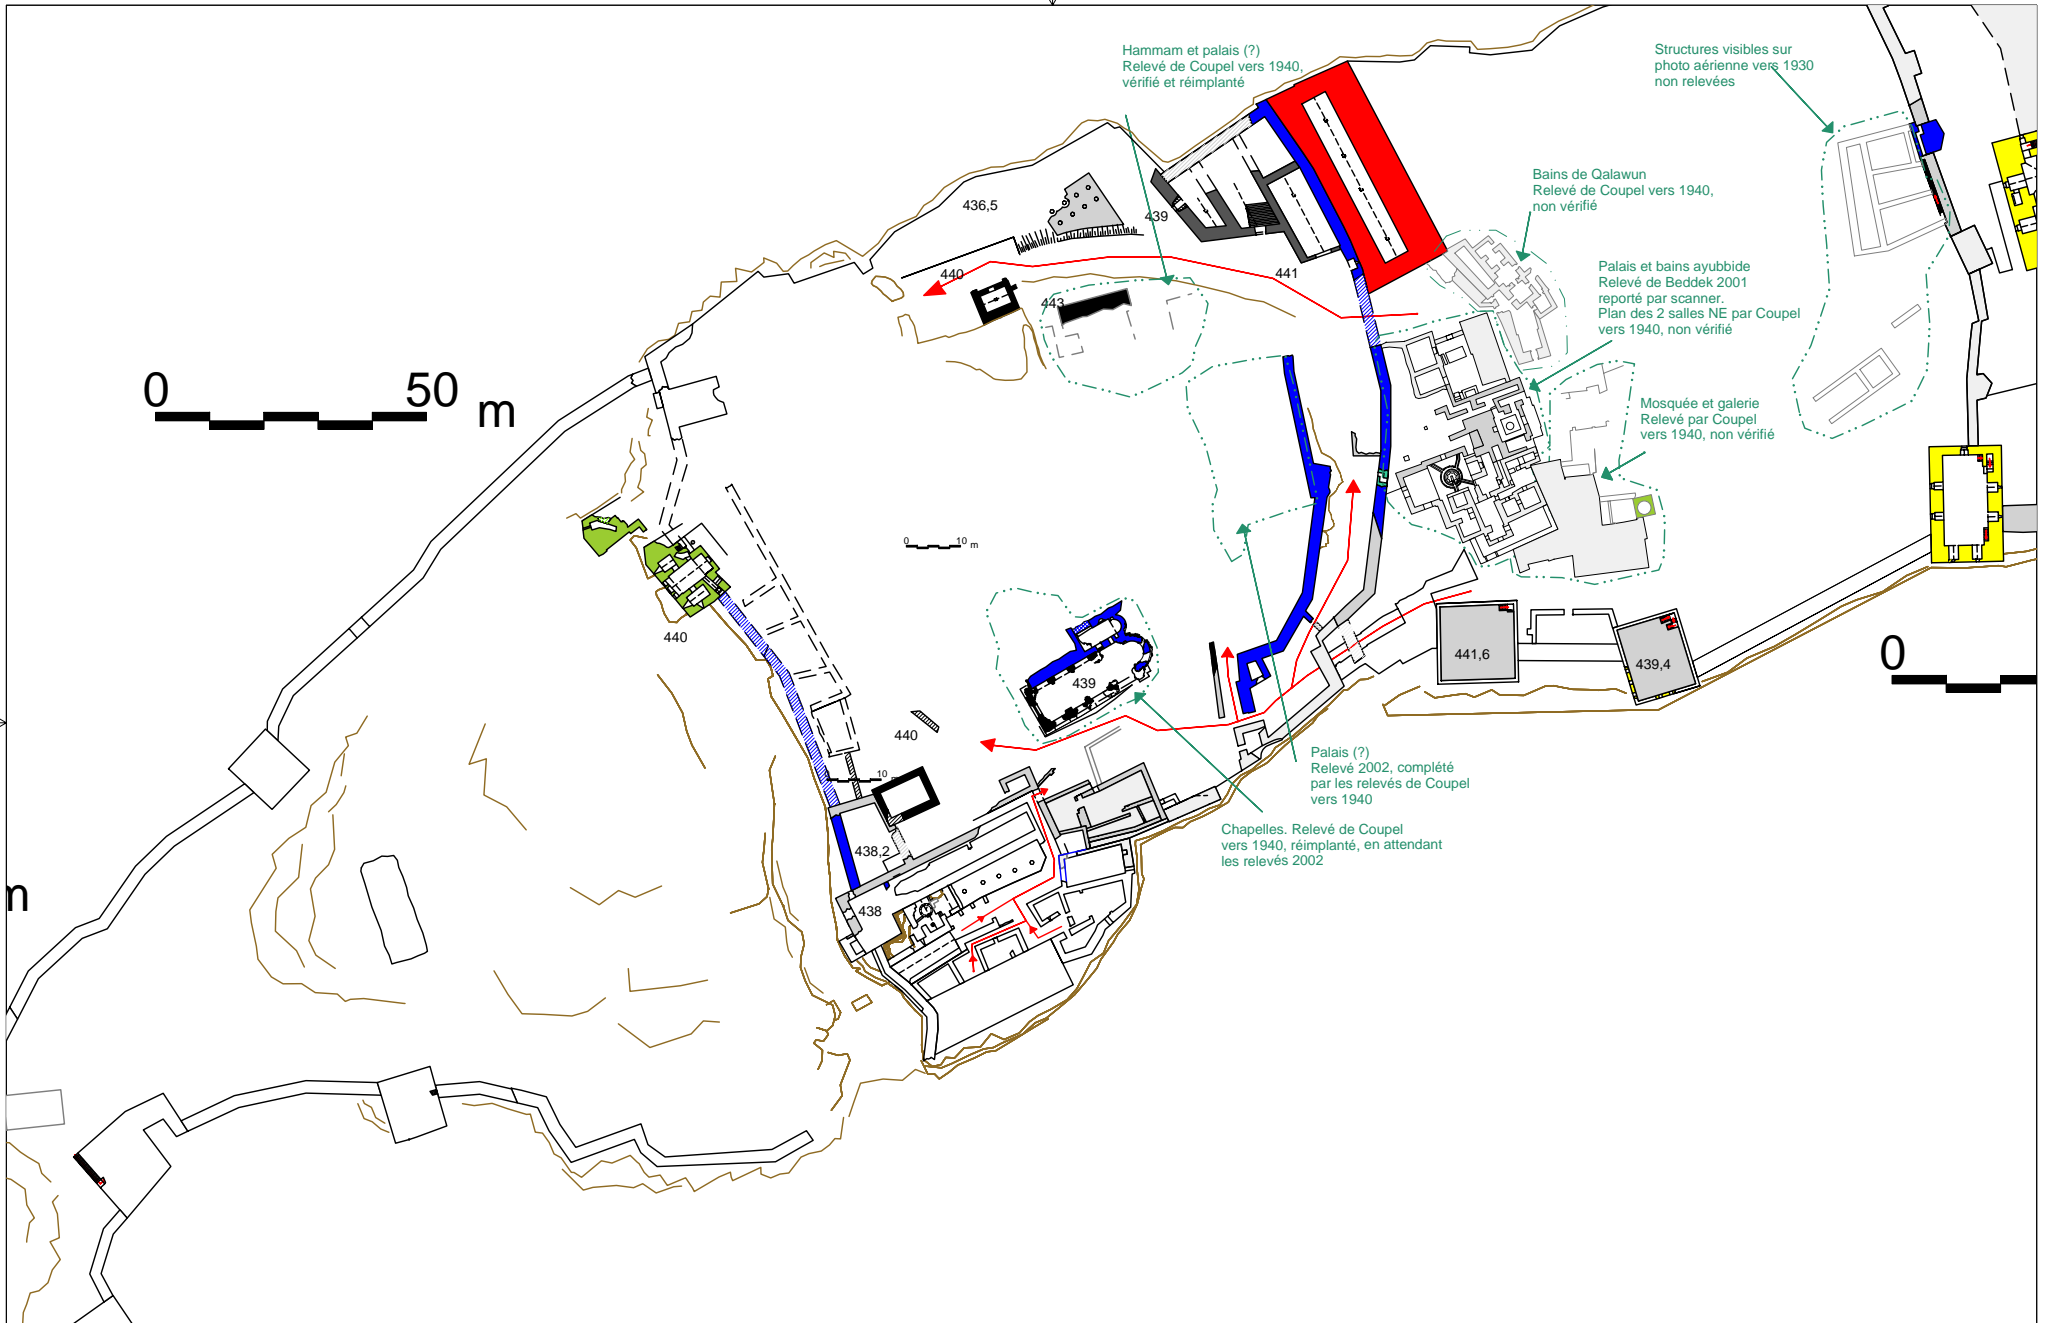

TITRE Sahyoun. Plan de la ville haute
pour les niveaux 438-442 m

DATE 05/2002

AUTEURS DU RELEVÉ Ph.Dangles, L.Decock, C.Devais, R. El-Hoyek, D.El-Khoury, N.Faucherre, P.Lebel
J.Mesqui, B.Michaudel, C.Yovitchitch

DESSINATEURS Ph.Dangles, J.Mesqui, C.Yovitchitch
DESSIN FINAL J.Mesqui