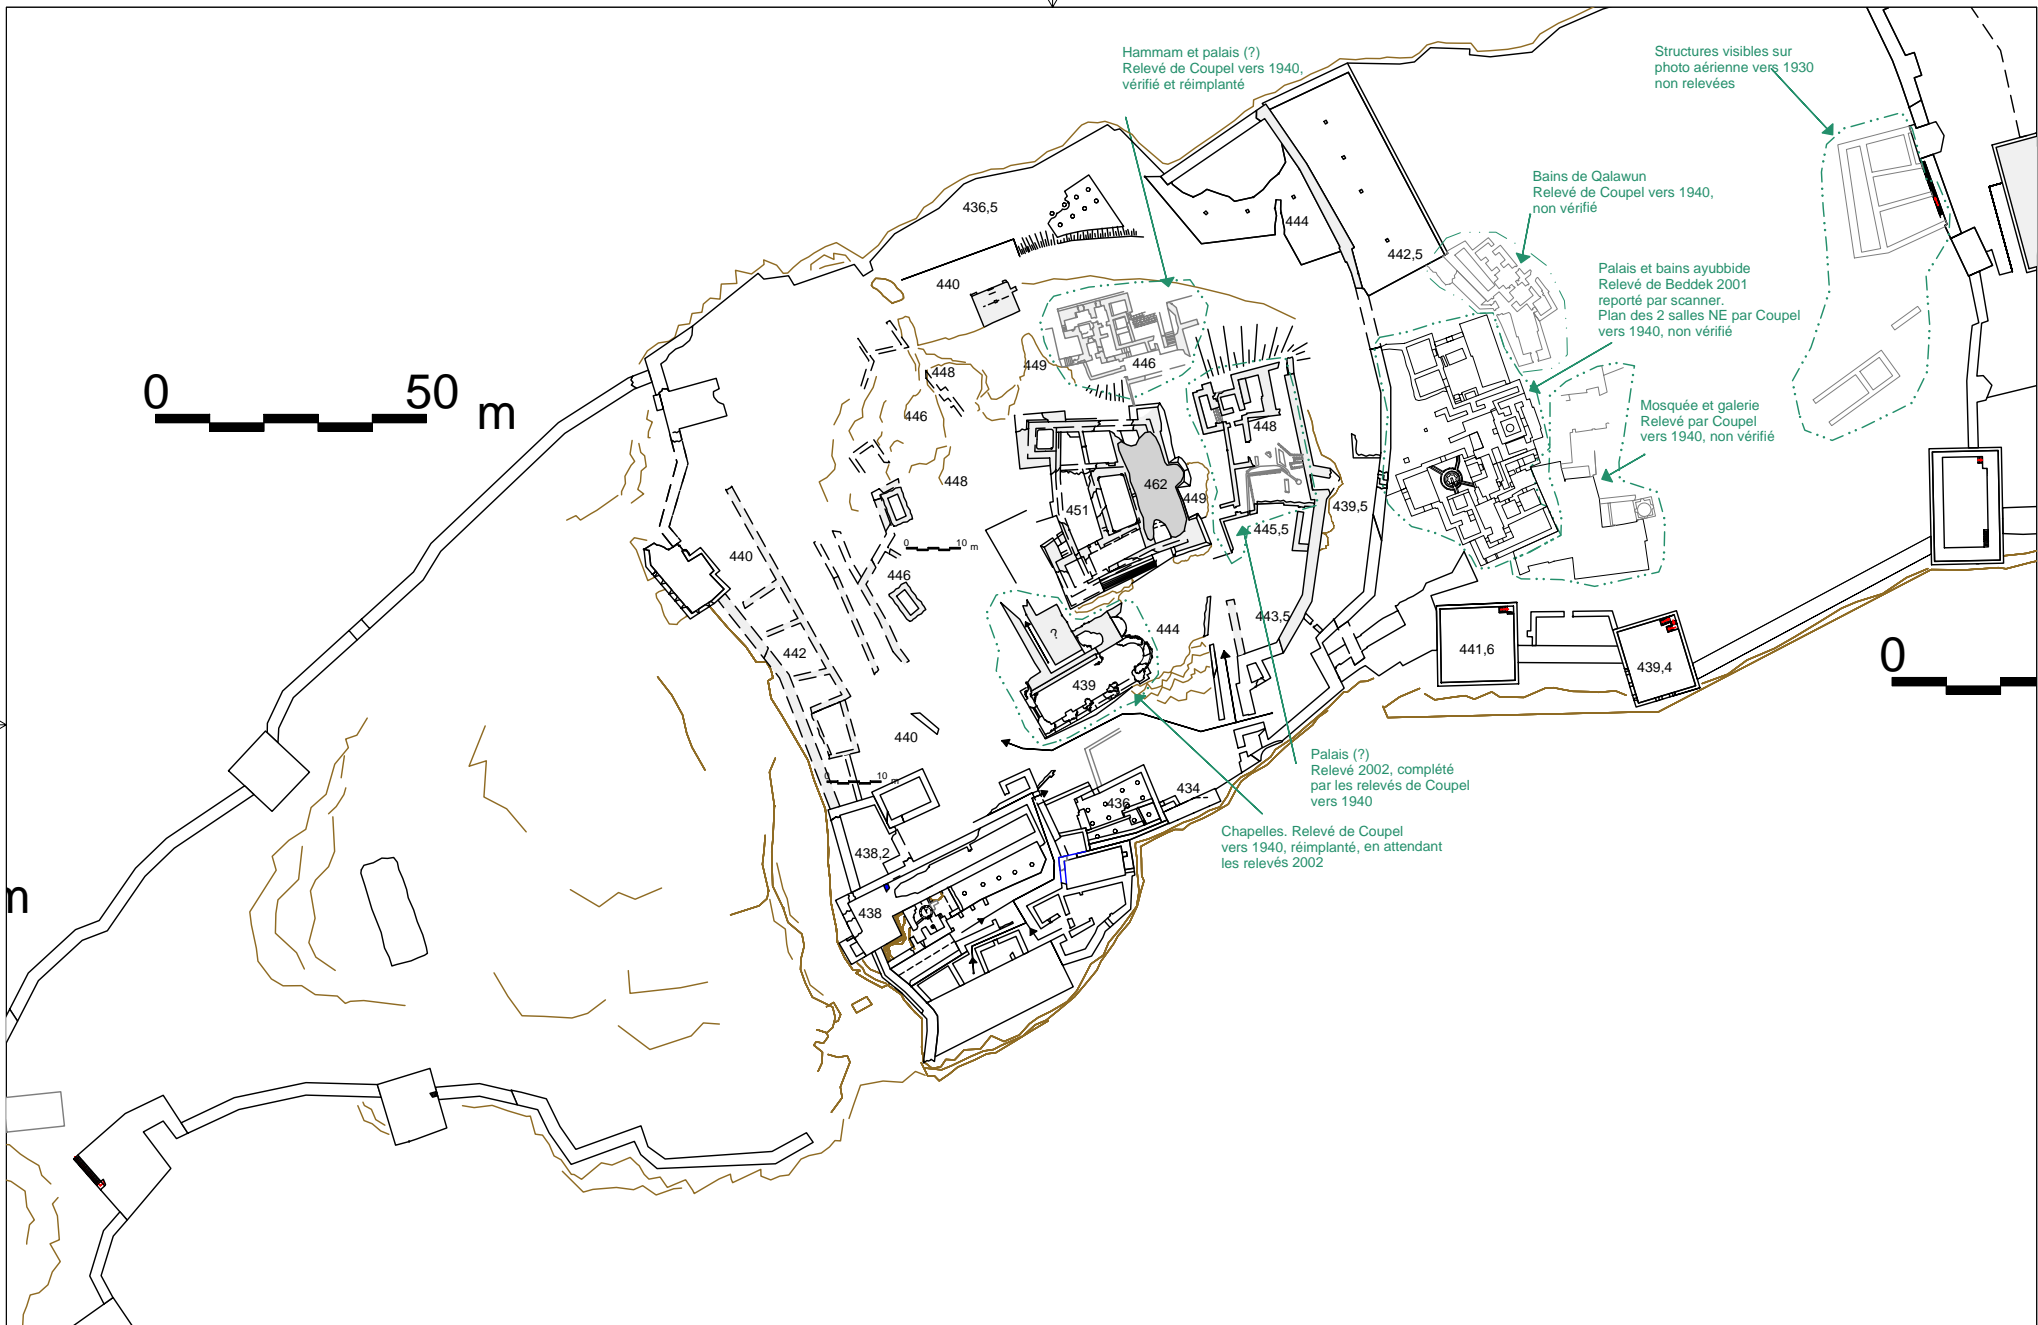

TITRE Sahyoun. Plan de la ville haute
pour les niveaux 455-465 m

DATE 05/2002

AUTEURS DU RELEVÉ Ph.Dangles, L.Decock, C.Devais, R. El-Hoyek, D.El-Khoury, N.Faucherre, P.Lebel
J.Mesqui, B.Michaudel, C.Yovitchitch

DESSINATEURS Ph.Dangles, J.Mesqui, C.Yovitchitch
DESSIN FINAL J.Mesqui