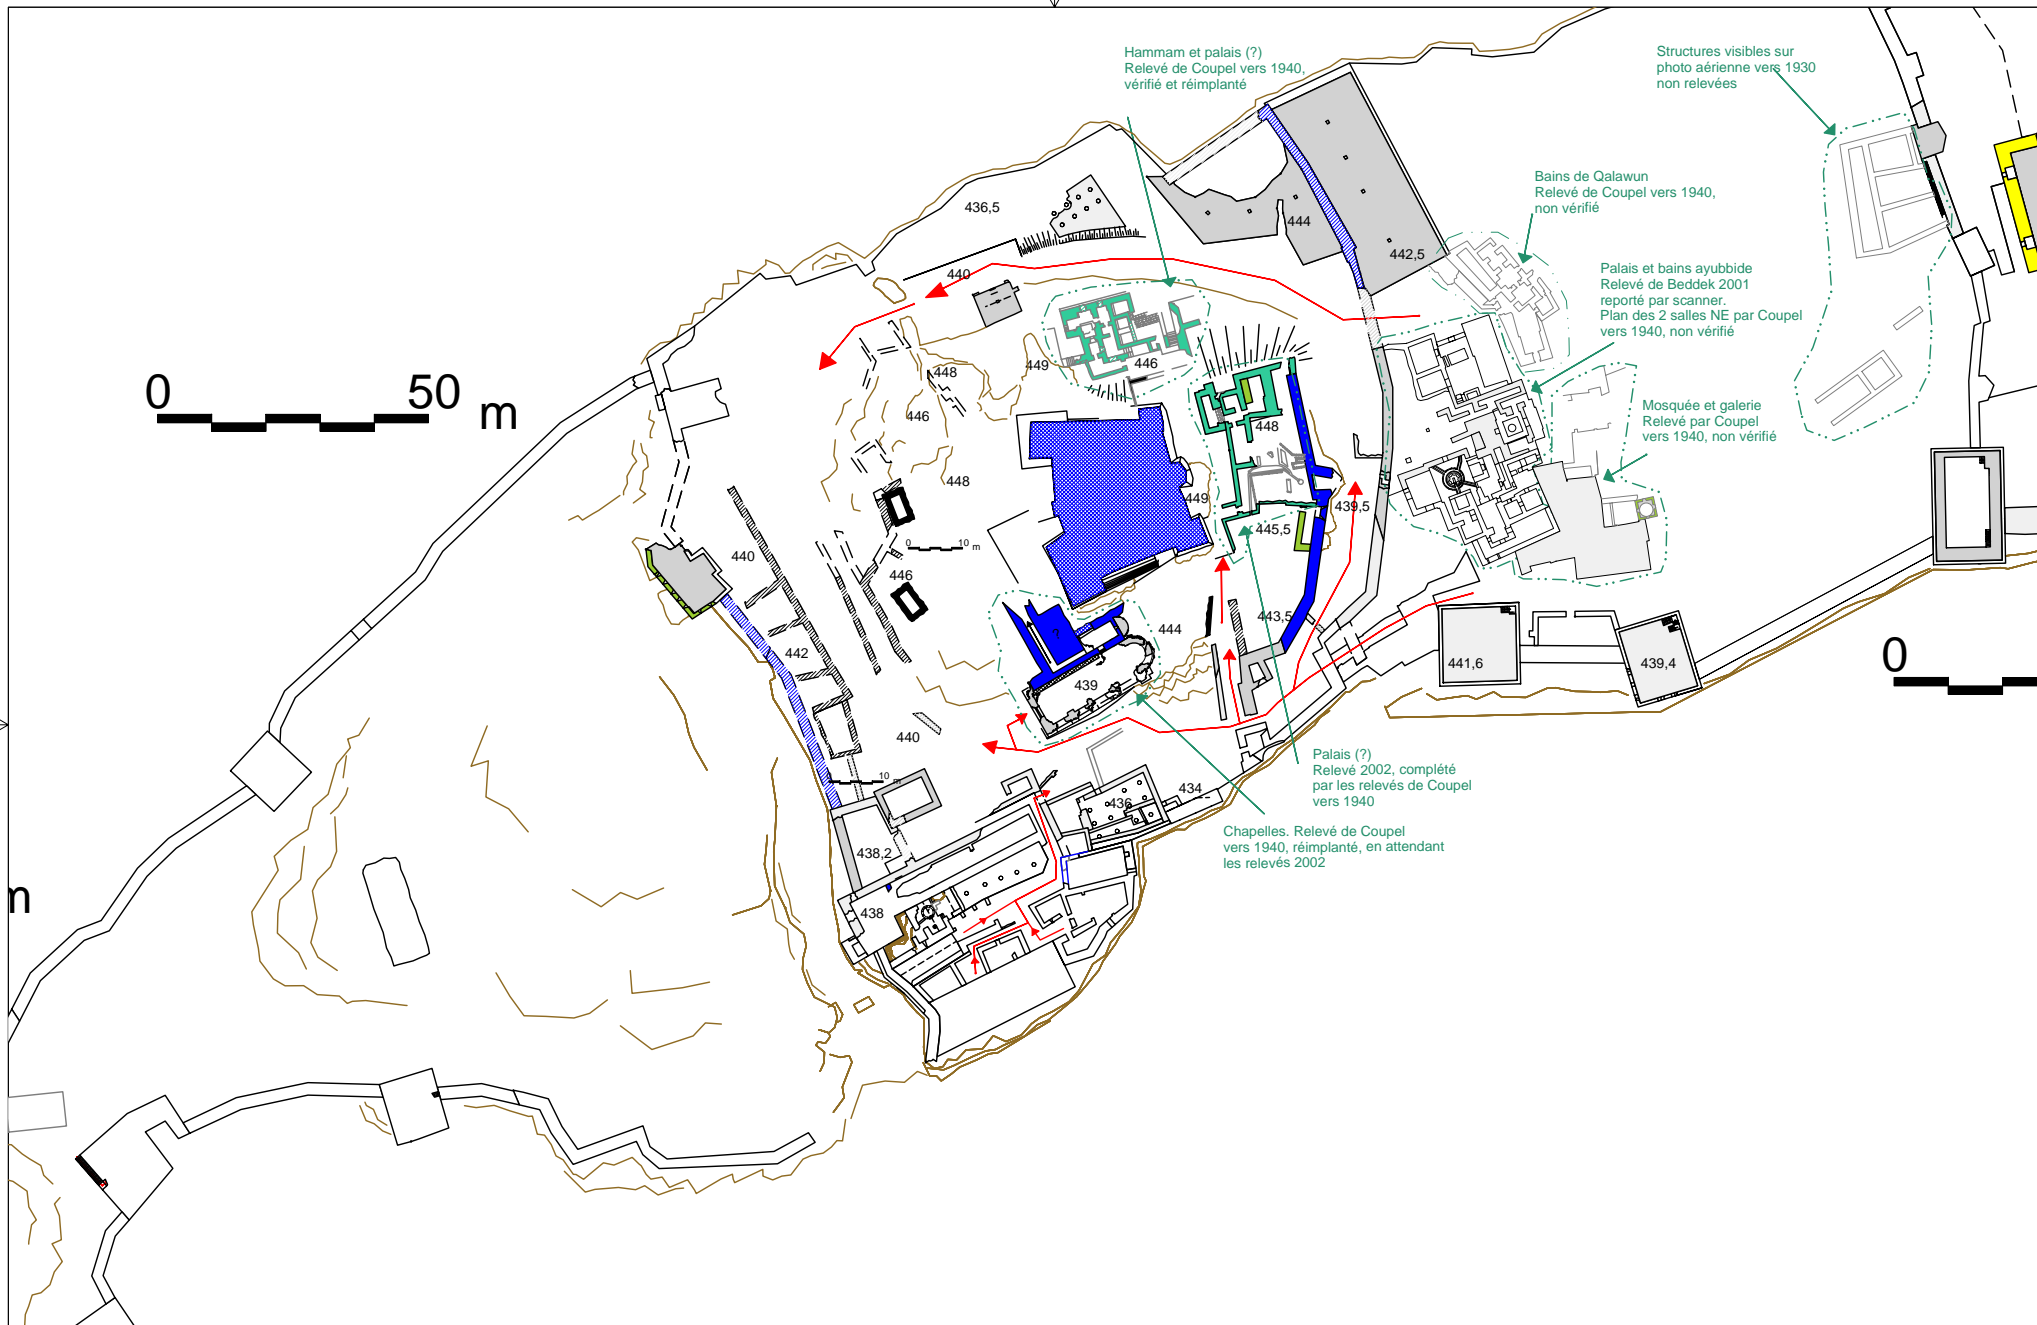

TITRE Sahyoun. Plan de la ville haute
pour les niveaux 442 à 450

DATE 05/2002

AUTEURS DU RELEVÉ Ph.Dangles, L.Decock, C.Devais, R. El-Hoyek, D.El-Khoury, N.Faucherre, P.Lebel
J.Mesqui, B.Michaudel, C.Yovitchitch

DESSINATEURS Ph.Dangles, J.Mesqui, C.Yovitchitch
DESSIN FINAL J.Mesqui