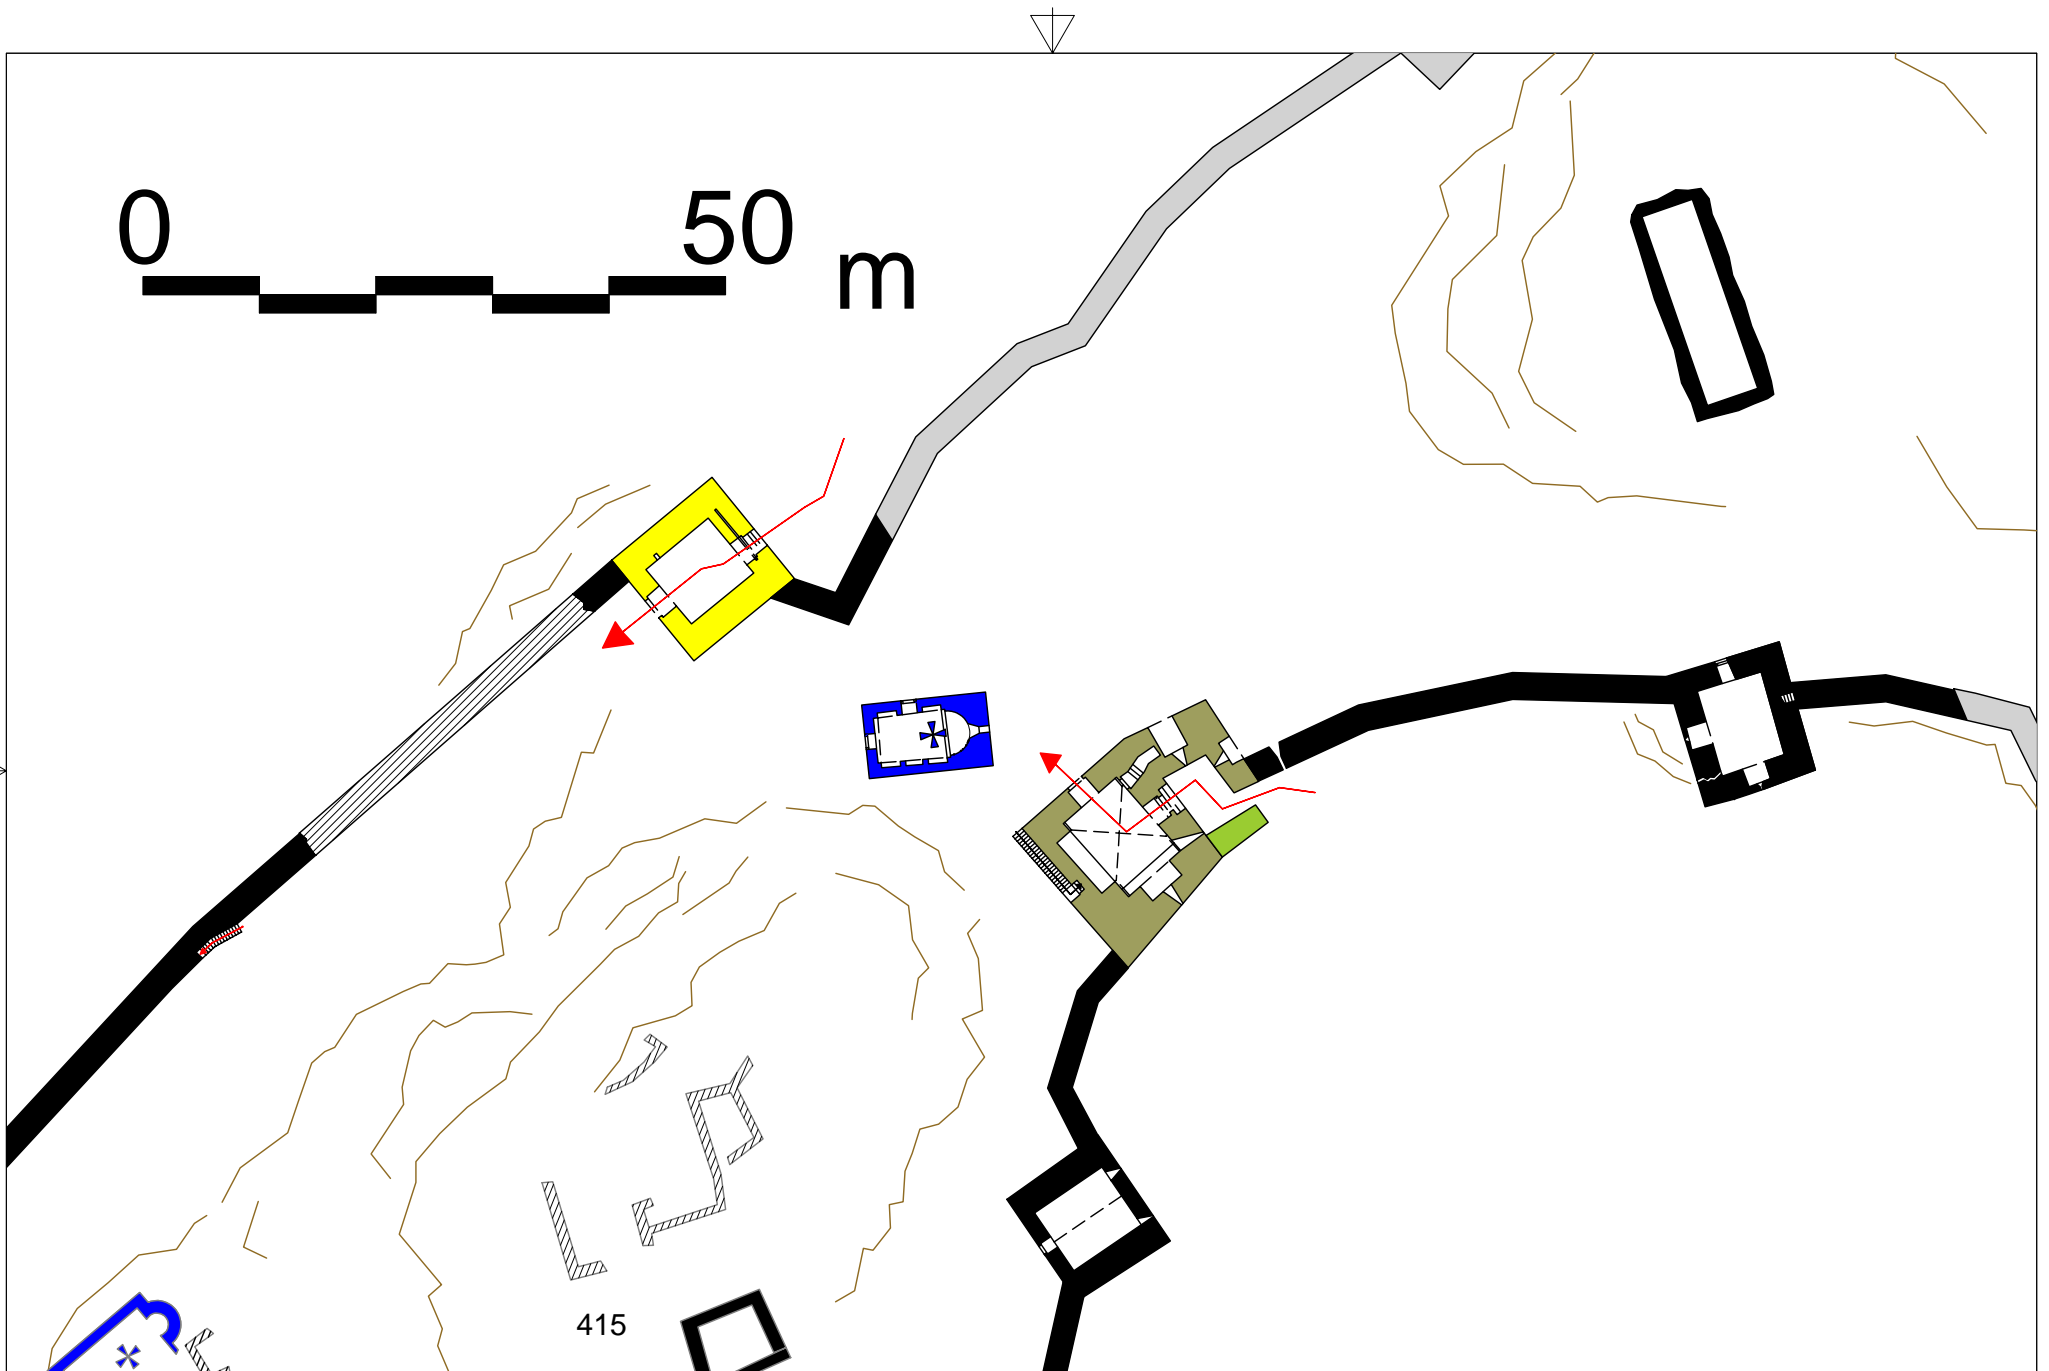

TITRE **Plan de la basse-cour occidentale**  
 (niveaux 370 à 420 m)  
 DATE **05/2002**

AUTEURS DU RELEVÉ **Ph.Dangles, L.Decock, C.Devais, R. El-Hoyek, D.El-Khoury, N.Faucherre, P.Label**  
**J.Mesqui, B.Michaudel, C.Yovitchitch**  
 DESSINATEURS **Ph.Dangles, J.Mesqui, C.Yovitchitch**  
 DESSIN FINAL **J.Mesqui**

TITRE Sahyoun. Plan de détail des deux tours  
d'entrée de la basse-cour occidentale

DATE 05/2002

AUTEURS DU RELEVÉ Ph.Dangles, L.Decock, C.Devais, R. El-Hoyek, D.El-Khoury, N.Faucherre, P.Lebel  
J.Mesqui, B.Michaudel, C.Yovitchitch