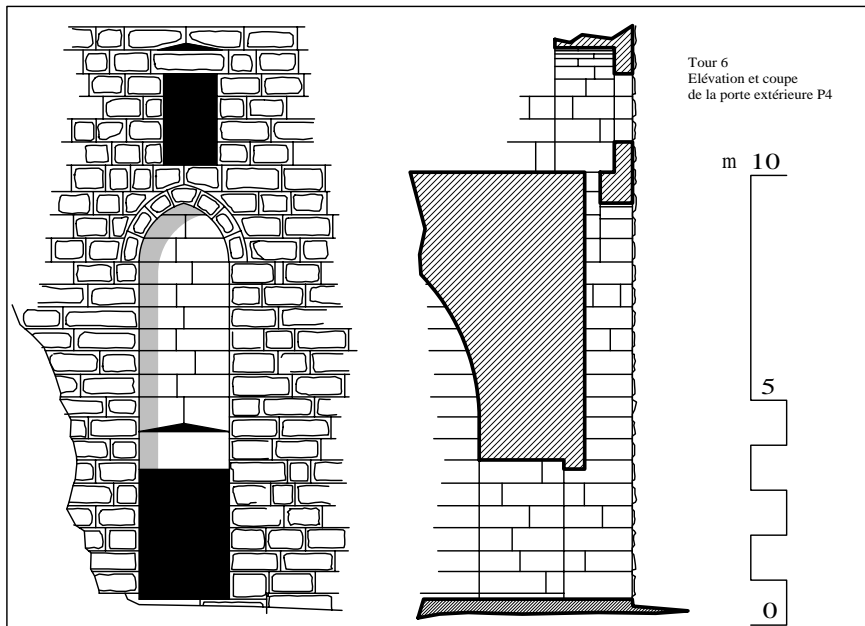

Porte sud de l'enceinte intérieure de la ville haute. Archère simple

Enceinte byzantine orientale médiane Archère double type

Enceinte intérieure de la ville haute Archère double

SAHYOUN
ARCHERES BYZANTINES

DATE 05/2002

DESSINATEURS J.Mesqui
DESSIN FINAL J.Mesqui

SAHYOUN

ARCHERES MUSULMANES

Courtine 1-2. Niveau 1
Archère type

Courtine 2-3. Niveau 1
Archère type

Tour 3. Niveau 1
Archère type

Barbacane de la tour 8
Archère donnant à l'ouest

0 0,5 1 2 m

Tour 8. Archère donnant au sud

Tour 7. Niveau 0

TITRE Archères musulmanes

AUTEURS DU RELEVÉ J.Mesqui, B.Michaudel

DATE 05/2002

DESSINATEURS J.Mesqui
DESSIN FINAL J.Mesqui

Tour 6
Élévation et coupe
de la porte extérieure P4