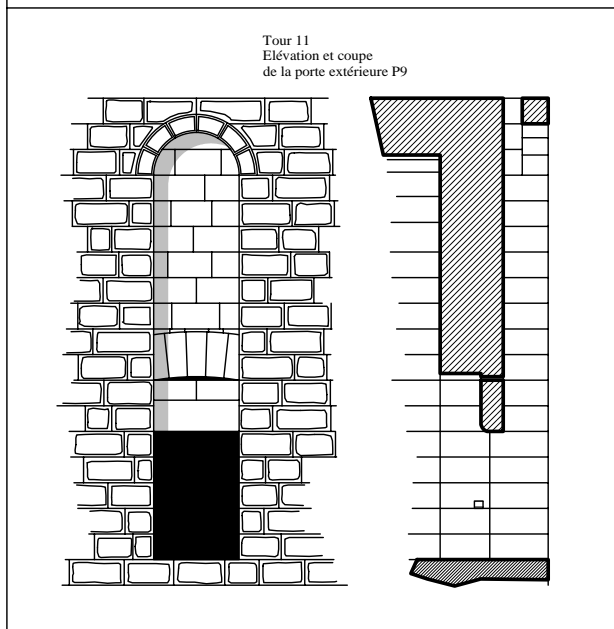

m 10

5

0

m 10

5

0

TITRE **Portes diverses dans les tours franques**

AUTEURS DU RELEVÉ **J.Mesqui**

DATE **05/2002**

DESSINATEURS **J.Mesqui**
DESSIN FINAL **J.Mesqui**