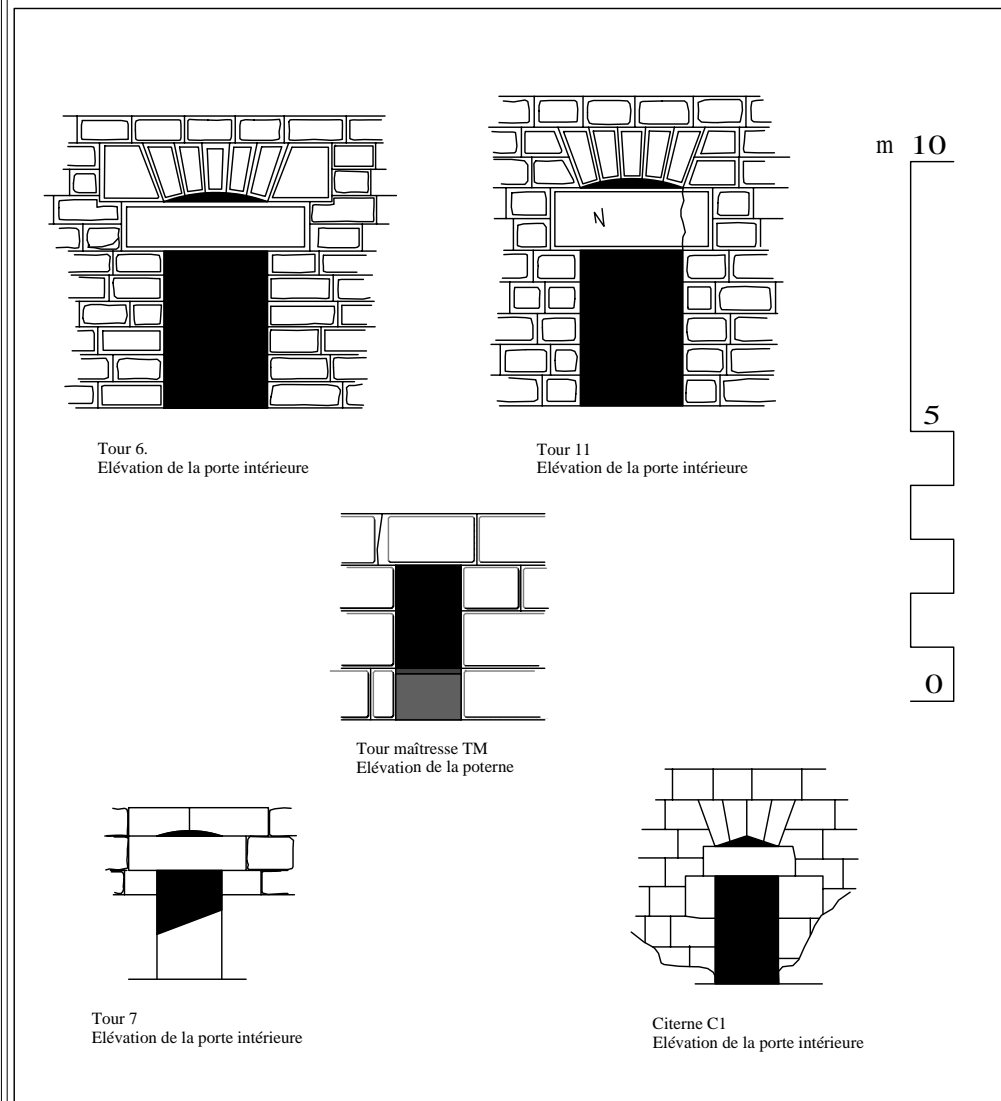

Porte sud de l'enceinte intérieure de la ville haute. Archère simple

Enceinte byzantine orientale médiane Archère double type

Enceinte intérieure de la ville haute Archère double

SAHYOUN
ARCHERES BYZANTINES

m 10

5

0

Tour 11
Élévation et coupe
de la porte extérieure P9

Tour 8
Élévation
de la porte extérieure P10

Tour 6.
Élévation de la porte intérieure

Tour 11
Élévation de la porte intérieure

m 10

5

0

Tour maîtreesse TM
Élévation de la poterne

Tour 7
Élévation de la porte intérieure

Citerne C1
Élévation de la porte intérieure

TITRE **Portes diverses dans les tours franques**

AUTEURS DU RELEVÉ **J.Mesqui**