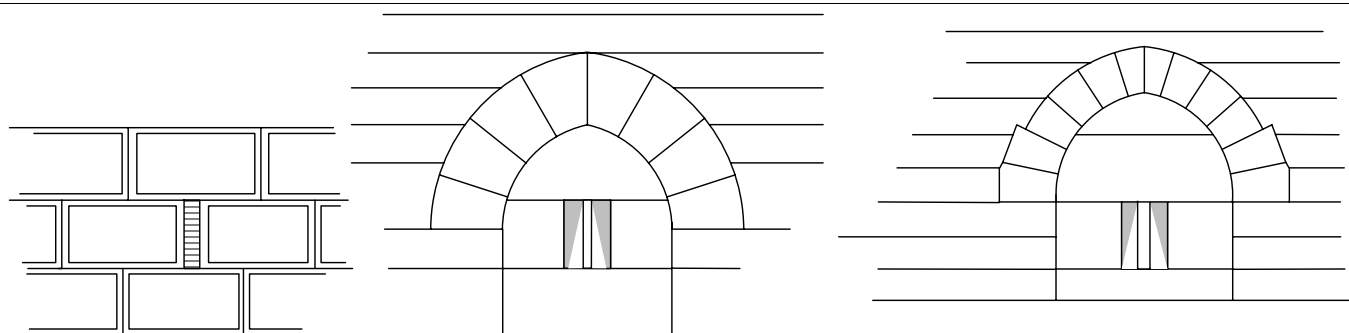

Porte sud de l'enceinte intérieure de la ville haute. Archère simple

Enceinte byzantine orientale médiane Archère double type

Enceinte intérieure de la ville haute Archère double

SAHYOUN
ARCHERES BYZANTINES

Courtine 2-3. Niveau 0
Archères 11

0 0,5 1 2 m

TITRE Archères franco-byzantines

AUTEURS DU RELEVÉ J.Mesqui, B.Michaudel

DATE 05/2002

DESSINATEURS J.Mesqui
DESSIN FINAL J.Mesqui

Tour TM. Archères des niveaux 0, 1, et 2